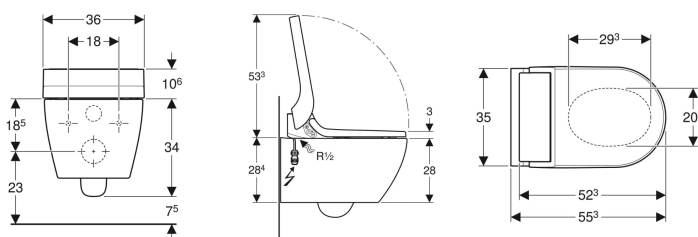

Geberit AquaClean Tuma Comfort vägghängd duschtoalett

Användningsändamål

- För komfortabelt och luktfritt bruk av toalett
- För skonsam rengöring med vatten i anal- och intimområdet

Egenskaper

- Varmvattenberedning via genomströmningsvärmare
- Analdusch med WhirlSpray-duschteknik
- Separat ladymunstycke i skyddat viloläge
- Genomströmningsvärmare kan inaktiveras
- Duscharm med munstycke för anal- och intimområdet kan expanderas
- Duschstrålens styrka kan justeras i fem steg
- Duscharm positionerbar i fem lägen
- Oscillerande duschstråle (automatisk framåt- och bakåtrörelse för duscharmen) justerbar
- Automatisk för- och efterrengöring av duschmunstycket med färskvatten
- Avkalkningsprogram
- Kantlöst WC-porslin
- Enkel fastsättning genom Geberit väggfixtur typ EFF3 för WC
- WC med specialglasyr KeraTect
- Användaridentifiering
- Luktutsugning med keramiskt bikakefilter kan aktiveras
- Luktutsugning med efterdriftsfunktion
- Varmluftstork tillkopplingsbar
- WC-sits med snabbvärmande WC-sitsuppvärmning
- WC-sits och WC-lock med Soft-close
- WC-lock med SoftOpening
- Funktioner och inställningar via fjärrkontroll

- Fyra användarprofiler kan programmeras
- Kompatibel med Geberit Home App
- Vattenanslutning på sidan till vänster bakom WC-porslinet
- Nätanslutning med böjlig, mantlad tretrådsledning, på sidan till höger dold bakom WC-porslinet
- Duschvattentemperaturen kan regleras via appen Geberit Home
- Varmluftstorkens temperatur kan regleras via appen Geberit Home
- WC-sitsuppvärmningens temperatur kan regleras via appen Geberit Home

Tekniska data

Kapslingsklass	IPX4
Skyddsklass	I
Märkspänning	230 V AC
Nätfrekvens	50 Hz
Effekt	2000 W
Effekt standby	≤ 0.5 W
Flödestryck	0.5–10 bar
Driftstemperatur	5–40 °C
Vattentemperatur, inställningsområde	34–40 °C
Vattentemperatur, fabriksinställning	37 °C
Beräknat flöde	0.02 l/s
Minsta flödestryck för beräknat flöde	0.5 bar
Duschförloppets varaktighet	50 s
Maximal belastning WC-sits	150 kg

Leveransomfattning

- Vattenanslutningssats för Geberit Sigma inbyggnadscistern 12 cm och Geberit Omega inbyggnadscistern 12 cm, monteringshöjd 112 cm
- Kopplingsuttag för nätanslutning
- Ljudabsorptionssats
- Stänkskydd
- Utjämningsdistans för WC-sits/WC-porslin
- Avkalkningsmedel 125 ml
- Rengöringsset
- Anslutningssats för WC, ø 90 mm
- Fjärrkontroll med vägghållare och batteri CR2032
- Infästningsmaterial

Artikelnr	RSK nr.	Färg / yta
146.291.11.1	7821190	Alpinvit
146.291.SI.1	7821192	Vit / Glas
146.291.SJ.1	7821193	Svart / Glas
146.291.FW.1	7821191	Borstat rostfritt stål

Tillbehör

- väggmanöverpanel för Geberit AquaClean
- Vägghållare för Geberit AquaClean